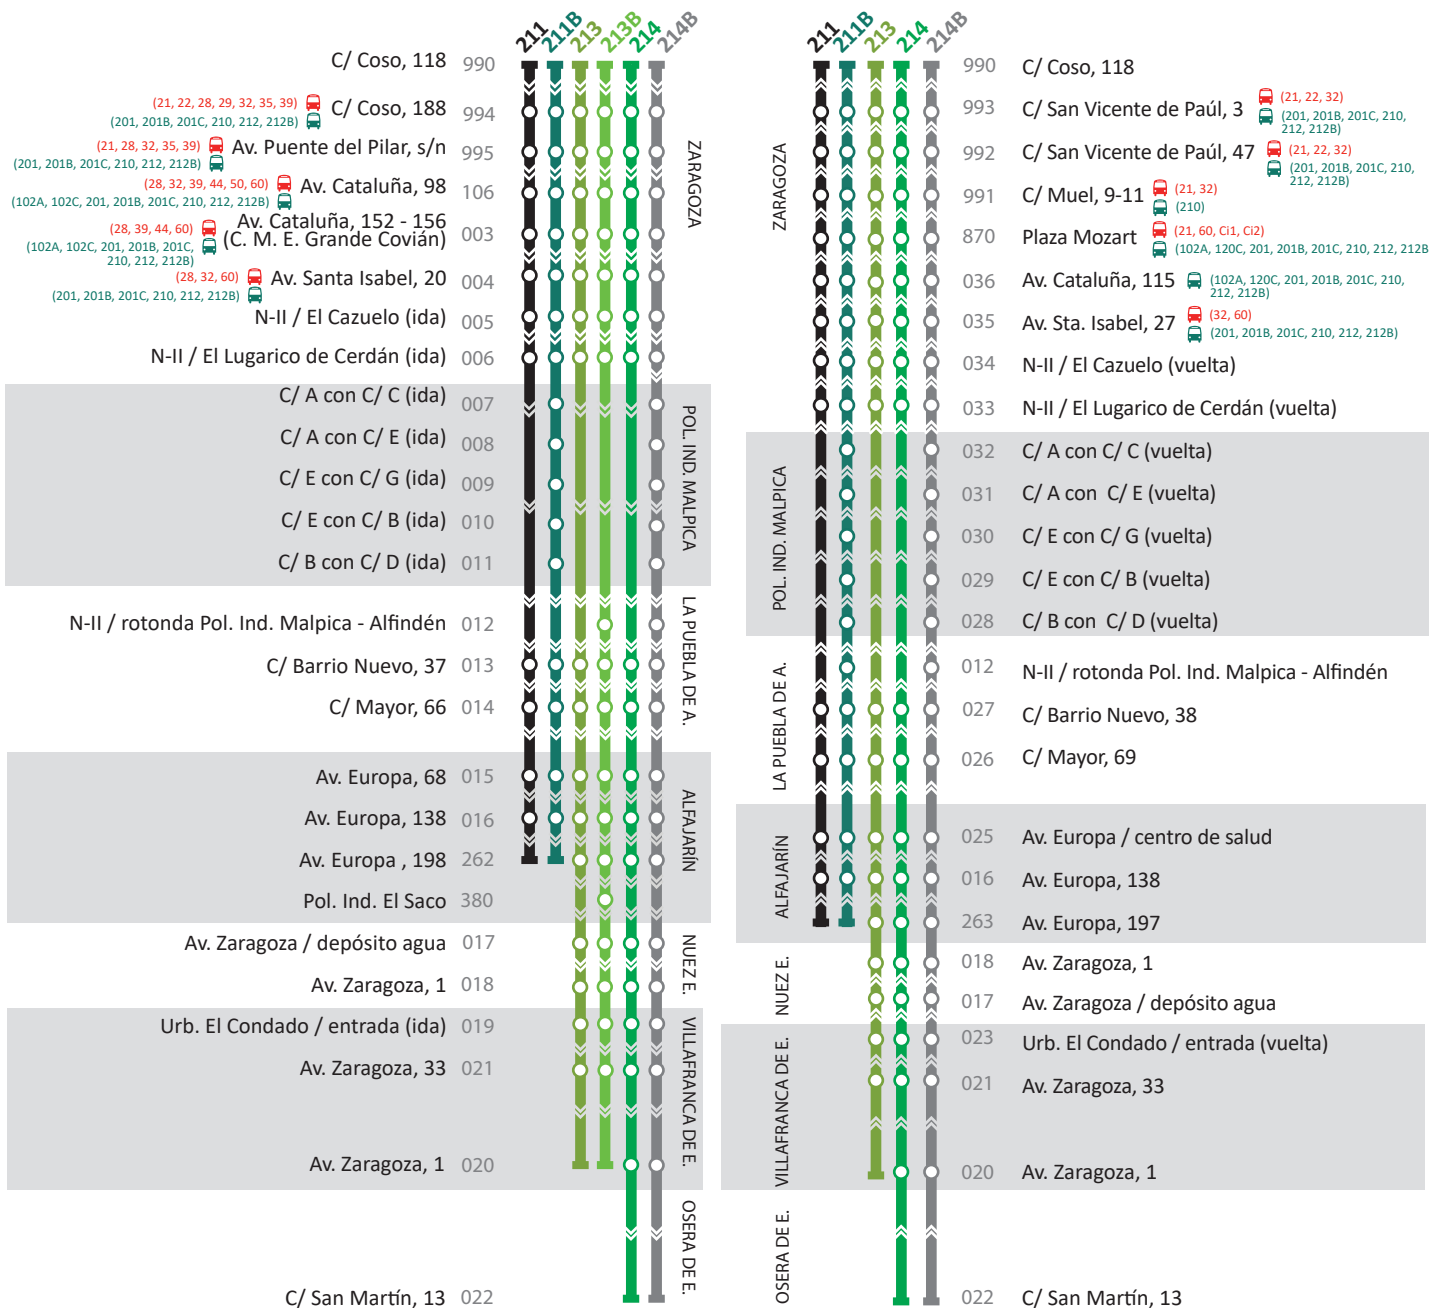

RECORRIDO Y PARADAS DE LAS LÍNEAS 211, 211B, 213, 213B, 214 Y 214B

211
211B
213
213B
214
214B

LÍNEAS

- Zaragoza
- Pol. Ind. Malpica
- La Puebla de Alfindén
- Alfajarín
- Nuez de Ebro
- Villafranca de Ebro
- Osera de Ebro

211 211B
213 213B
214 214B

ZARAGOZA > LA PUEBLA DE ALFINDÉN > ALFAJARÍN > NUEZ DE EBRO > VILLAFRANCA DE EBRO > VILLAFRANCA DE EBRO > OSERA DE EBRO

→ LUNES A VIERNES LABORABLES - SENTIDO OSERA DE EBRO →

LÍNEA	Zaragoza Coso, 118	Pol. Ind. Malpica	La Puebla de Alfindén	Alfajarín	Nuez de Ebro	Villafranca de Ebro	Osera de Ebro
214B	5:50	6:05	6:20	6:25	6:30	6:35	6:40
211B	6:25	6:45	6:55	7:05			
211B	6:45	7:05	7:14	7:23			
213B	7:20		7:50	7:57	8:02	8:15	
214	7:45		8:08	8:14	8:19	8:28	8:38
211	8:15		8:36	8:45			
211	8:45		9:06	9:15			
213	9:45		10:08	10:14	10:19	10:29	
211	10:45		11:06	11:15			
213	11:30		11:53	11:59	12:04	12:14	
211	12:30		12:51	13:00			
214	13:30		13:53	13:59	14:04	14:13	14:23
211	14:30		14:51	15:00			
214B	15:30	15:50	16:00	16:07	16:12	16:20	16:30
211	16:15		16:36	16:45			
211	17:00		17:21	17:30			
213	17:45		18:08	18:14	18:19	18:29	
214	18:30		18:53	18:59	19:04	19:13	19:23
211	19:30		19:51	20:00			
211	20:00		20:21	20:30			
213	20:45		21:08	21:14	21:19	21:29	
214B	21:30	21:50	22:00	22:07	22:12	22:20	22:30
211	22:30		22:55	23:00			