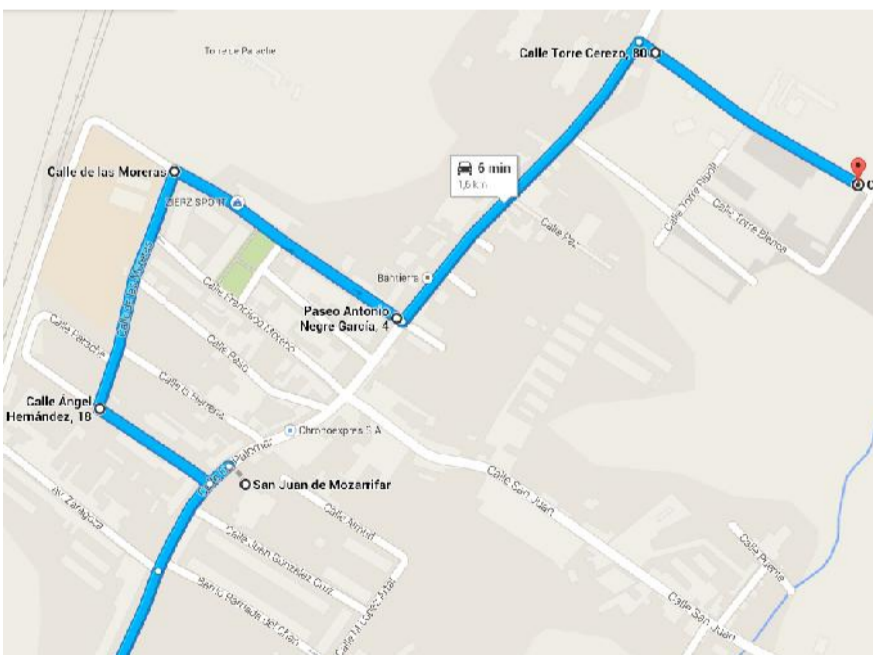

De Zaragoza a San Juan de Mozarrifar:

Pº Echegaray y Caballero
Ctra. De Huesca
C/ Dr. Palomar
C/ Ángel Hernández
C/ de las Moreras
C/ Antonio Negro (SUSTITUCIÓN PARADA PLAZA ESPAÑA)

De San Juan de Mozarrifar a Zaragoza:

C/ Antonio Negro (SUSTITUCIÓN PARADA PLAZA ESPAÑA)
C/ de las Moreras
C/ La Herrería
C/ Dr. Palomar
Ctra. De Huesca
Pº Echegaray y Caballero

¡¡ATENCIÓN!!

El domingo **día 14** y el festivo **día 15** de Agosto: El inicio y final de cada servicio también se realizarán en la C/ Antonio Negro (detrás de la Iglesia), en la parada provisional.