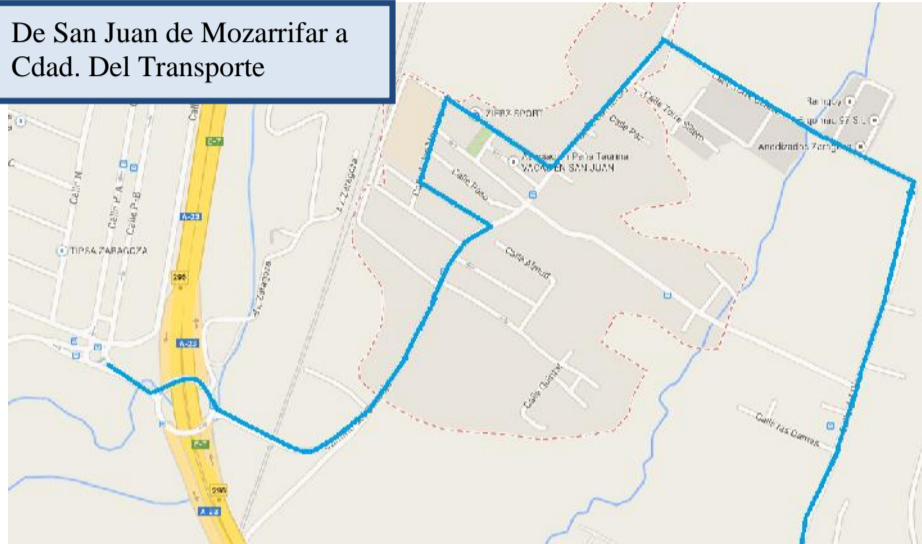

El itinerario de los autobuses que circulen por el **CAMINO DE COGULLADA** quedará de la siguiente manera, realizando el inicio y final de trayecto en la Rotonda de la Ciudad del Transporte:

De San Juan de Mozarrifar a Cdad. Del Transporte

De Zaragoza a San Juan de Mozarrifar:

Pº Echegaray y Caballero
Pol. Cogullada
C/ del Río
Pol. Las Navas
C/ Antonio Negro (SUSTITUCIÓN PARADA PLAZA ESPAÑA)
C/ de las Moreras
C/ La Herrería
C/ Dr. Palomar
Cno del Cascajo
Rotonda de la Cdad. Del Transporte.

De San Juan de Mozarrifar a Zaragoza:

Rotonda de la Ciudad del Transporte
Cno del Cascajo
C/ Ángel Hernández
C/ de las Moreras
C/ Antonio Negro
(SUSTITUCIÓN PARADA PLAZA ESPAÑA)
Pol. Las Navas
C/ del Río hacia
Cno de Cogullada
Pº Echegaray y Caballero

De Zaragoza a San Juan de Mozarrifar:

Pº Echegaray y Caballero
Ctra. De Huesca
C/ Dr. Palomar
C/ Ángel Hernández
C/ de las Moreras
C/ Antonio Negro (SUSTITUCIÓN PARADA PLAZA ESPAÑA)

De San Juan de Mozarrifar a Zaragoza: