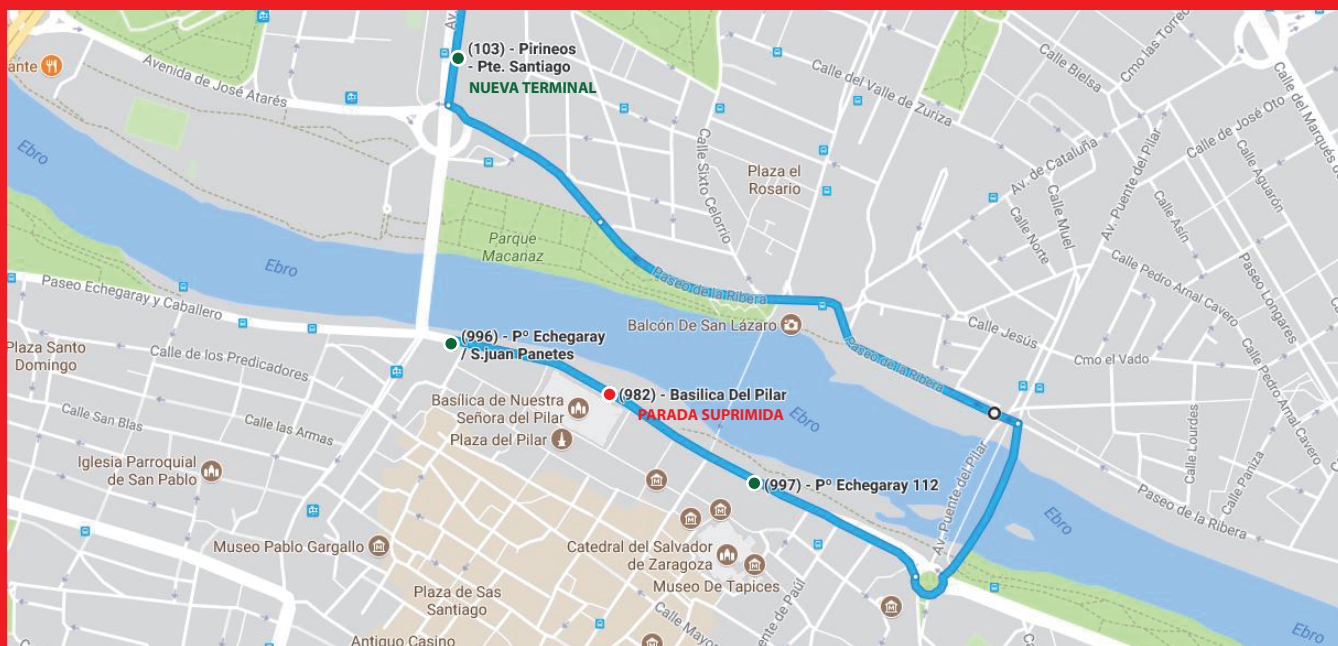

AFECCIONES AL SERVICIO L101, L102, L201, L201B

El Consorcio de Transportes del Área de Zaragoza
informa:

PARADA SUPRIMIDA desde el viernes 08/09/2017

NUEVA TERMINAL de las líneas L101, L102, L201 y L201B:

Poste 103 - Av. Pirineos - Puente de Santiago

Se mantienen las paradas de subida y bajada de viajeros:

Poste 996 - Pº Echegaray y Caballero - San Juan de los Panetes

Poste 997 - Pº Echegaray y Caballero, 112