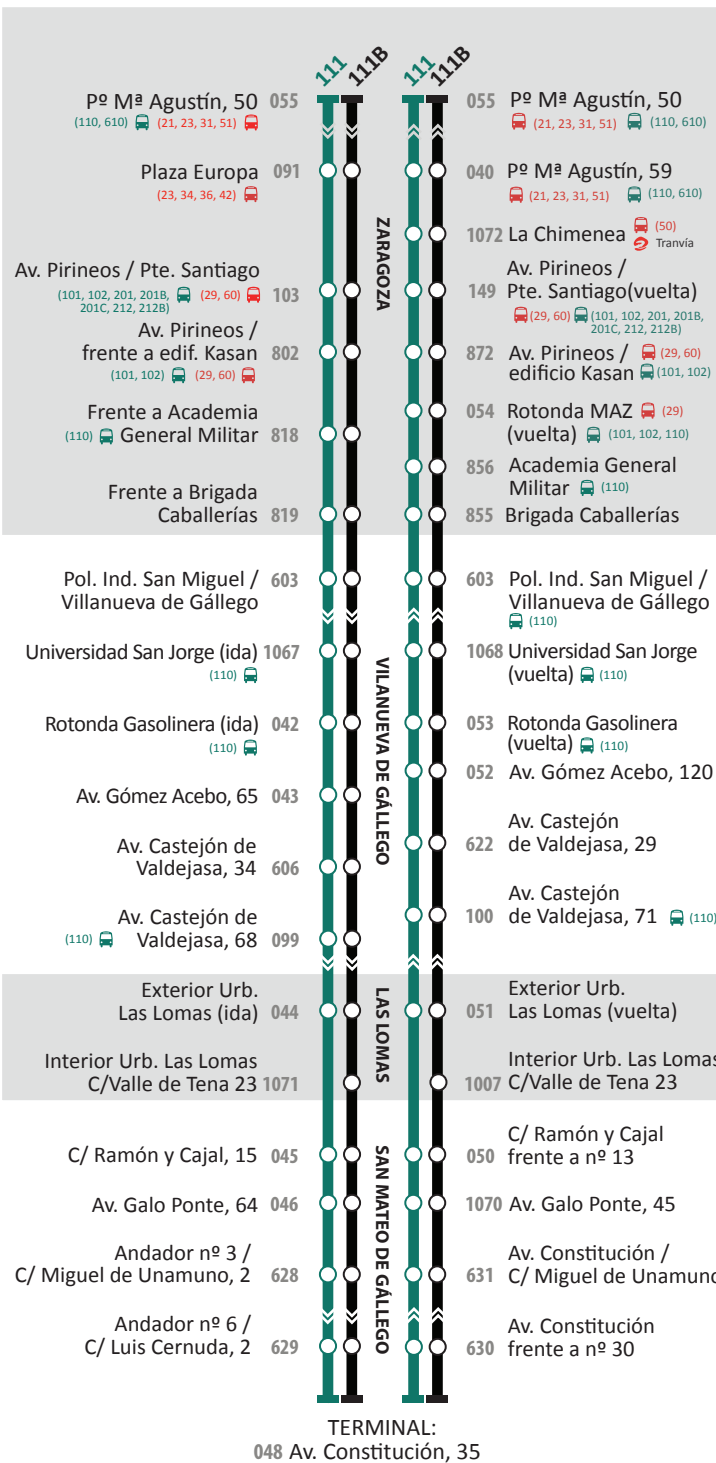

RECORRIDO Y PARADAS DE LAS LÍNEAS 111 Y 111B

LÍNEA

Zaragoza

Villanueva de Gállego

San Mateo de Gállego

Contacta con nosotros:

876 50 79 45

De lunes a viernes laborables de 8:00 a 22:00
Sábados, domingos y festivos de 8:00 a 20:00

ZARAGOZA · VILLANUEVA DE GÁLLEGO · LAS LOMAS · SAN MATEO DE GÁLLEGO

DE ZARAGOZA A SAN MATEO DE GÁLLEGO

	Zaragoza Pº Mª Agustín, 50 (frente a Averly)	Villanueva de Gállego	San Mateo de Gállego Av. Constitución, 35
	LUNES A VIERNES LABORABLES →		
111B	7:15	7:44	8:11
111	8:15	8:44	9:08
111	10:15	10:44	11:08
111B	12:15	12:44	13:11
111	14:15	14:44	15:08
111B	15:15	15:44	16:11
111B	17:15	17:44	18:11
111	19:15	19:44	20:08
111B	20:15	20:44	21:11
111	21:15	21:44	22:08

111	8:15	8:44	9:08
111B	10:15	10:44	11:11
111	13:15	13:44	14:08
111	17:15	17:44	18:08
111B	20:15	20:44	21:11
111	22:15	22:44	23:08

DE SAN MATEO DE GÁLLEGO A ZARAGOZA

	San Mateo de Gállego Av. Constitución, 35	Villanueva de Gállego	Zaragoza Pº Mª Agustín, 50 (frente a Averly)
	LUNES A VIERNES LABORABLES →		
111	7:00	7:16	7:49
111B	8:15	8:34	9:06
111	9:15	9:31	10:04
111	11:15	11:31	12:04
111B	13:15	13:34	14:06
111	15:15	15:31	16:04
111B	16:15	16:34	17:06
111B	18:15	18:34	19:06
111	20:15	20:31	21:04
111B	21:15	21:34	22:06

(1) Bono de mínima tarifa:

Permite utilizar los 50 u 80 viajes respectivos para desplazarse, de manera indistinta, entre cualquiera de las localidades tarifadas con el mínimo concesional.