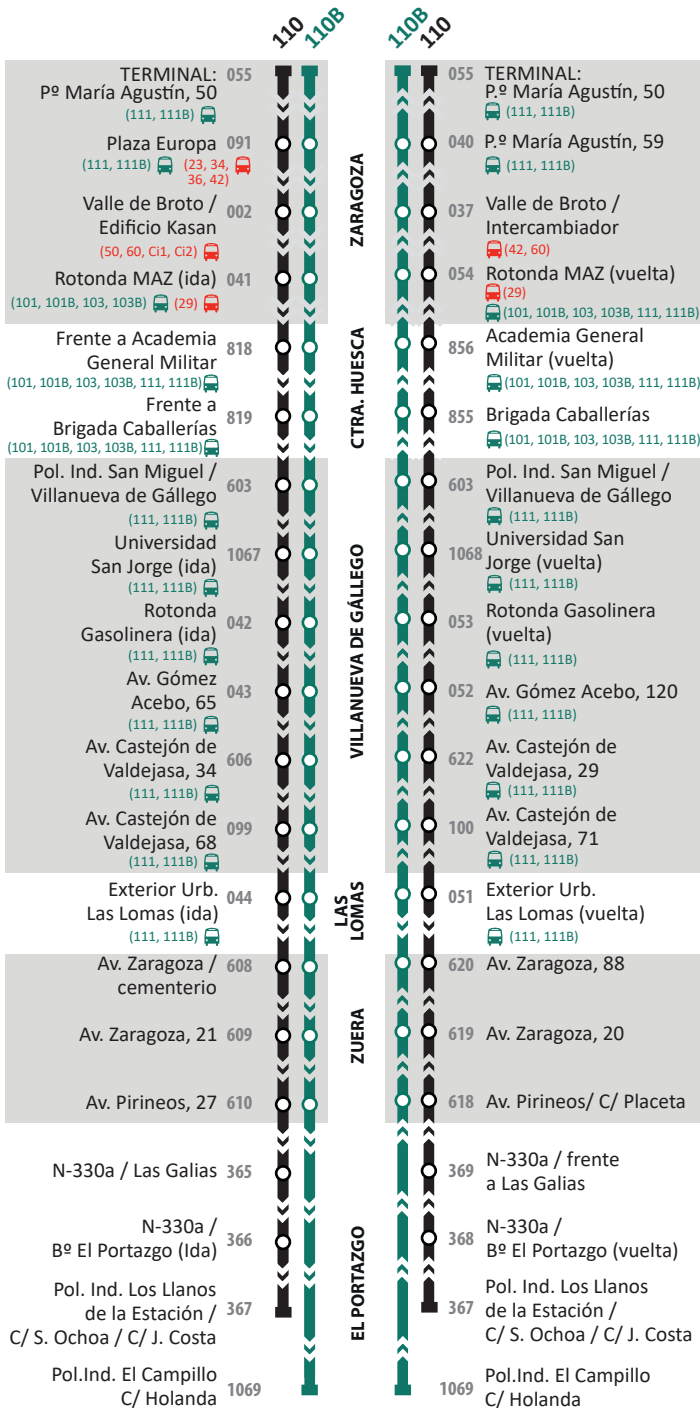

RECORRIDO Y PARADAS DE LAS LÍNEAS 110 Y 110B

LÍNEAS

110
110B

Zaragoza

Villanueva de Gállego

Zuera

Contacta con nosotros:

876 50 79 45

DE ZARAGOZA A ZUERA

LÍNEA	Zaragoza Intermodal	Zaragoza	Villanueva de Gállego	Las Lomas del Gállego	Zuera	Pol.Ind El Portazgo	Pol.Ind El Campillo
LUNES A VIERNES LABORABLES							
Jaca	6:30	6:40	6:55	7:00	7:10	7:15	
110B		7:45	8:05	8:10	8:25		8:30
110		8:45	9:05	9:10	9:25	9:30	
110B		9:45	10:05	10:10	10:25		10:30
110		10:45	11:05	11:10	11:25	11:30	
110B		11:45	12:05	12:10	12:25		12:30
110		12:45	13:05	13:10	13:25	13:30	
Gurrea	13:00	13:10	13:30	13:35	13:45	13:50	
Huesca	13:30	13:40	13:55	14:00	14:10	14:15	
110B		13:45	14:05	14:10	14:25		14:30
110		14:45	15:05	15:10	15:25	15:30	
110B		15:45	16:05	16:10	16:25		16:30
110		16:45	17:05	17:10	17:25	17:30	
110B		17:45	18:05	18:10	18:25		18:30
110		18:45	19:05	19:10	19:25	19:30	
Gurrea	19:45	19:55	20:15	20:20	20:30	20:35	
Huesca	20:30	20:40	20:55	21:00	21:10	21:15	

① Lunes a jueves laborables

LÍNEA	Zaragoza Intermodal	Zaragoza Averly	Villanueva de Gállego	Las Lomas del Gállego	Zuera	Portazgo
SÁBADOS						
Jaca	6:30	6:40	6:55	7:00	7:10	7:15
C.P.Zuera	7:30	7:40	7:55	8:00	8:10	8:15
C.P.Zuera	8:45	8:55	9:10	9:15	9:25	9:30
Gurrea	13:00	13:10	13:30	13:35	13:45	13:50
C.P.Zuera	14:00	14:10	14:25	4:30	14:40	14:45
C.P.Zuera	16:00	16:10	16:25	16:30	16:40	16:45
Gurrea	19:45	19:55	20:15	20:20	20:30	20:35
Huesca	20:30	20:40	20:55	21:00	21:10	21:15

(1) Bono de mínima tarifa: Permite utilizar los 50 u 80 viajes respectivos para desplazarse, de manera indistinta, entre cualquiera de las localidades tarifadas con el mínimo concesional

Viaja gratuitamente entre el Portazgo/Campillo y Zuera en la L110 y 110B