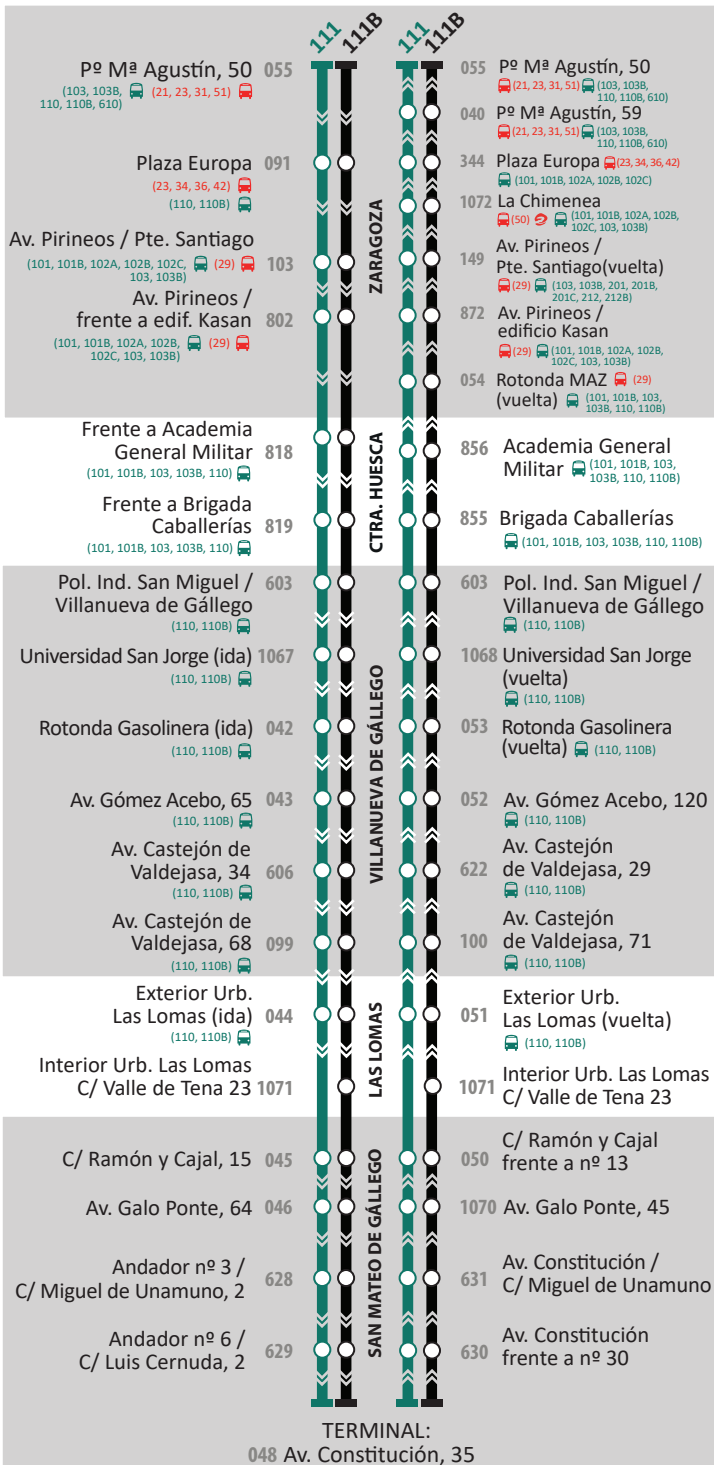

RECORRIDO Y PARADAS DE LAS LÍNEAS 111 Y 111B

LÍNEAS

111
111B

Zaragoza

Villanueva de Gállego

San Mateo de Gállego

Contacta con nosotros:

876 50 79 45

ZARAGOZA · VILLANUEVA DE GÁLLEGO · SAN MATEO DE GÁLLEGO

ZARAGOZA · VILLANUEVA DE GÁLLEGO · LAS LOMAS · SAN MATEO DE GÁLLEGO

DE ZARAGOZA A SAN MATEO DE GÁLLEGO

	Zaragoza Pº Mª Agustín, 50 (frente a Averly)	Villanueva de Gállego	San Mateo de Gállego Av. Constitución, 35
	LUNES A VIERNES LABORABLES		
	→		→
111B	7:15	7:44	8:11
111	8:15	8:44	9:08
111	10:15	10:44	11:08
111B	12:15	12:44	13:11
111	14:15	14:44	15:08
111B	15:15	15:44	16:11
111B	17:15	17:44	18:11
111	19:15	19:44	20:08
111B	20:15	20:44	21:11
111	21:15	21:44	22:08

111	8:15	8:44	9:08
111B	10:15	10:44	11:11
111	13:15	13:44	14:08
111	17:15	17:44	18:08
111B	20:15	20:44	21:11
111	22:15	22:44	23:08

DE SAN MATEO DE GÁLLEGO A ZARAGOZA

	San Mateo de Gállego Av. Constitución, 35	Villanueva de Gállego	Zaragoza Pº Mª Agustín, 50 (frente a Averly)
	LUNES A VIERNES LABORABLES		
	→		→
111	7:00	7:16	7:49
111B	8:15	8:34	9:06
111	9:15	9:31	10:04
111	11:15	11:31	12:04
111B	13:15	13:34	14:06
111	15:15	15:31	16:04
111B	16:15	16:34	17:06
111B	18:15	18:34	19:06
111	20:15	20:31	21:04
111B	21:15	21:34	22:06

(1) Bono de mínima tarifa:

Permite utilizar los 50 u 80 viajes respectivos para desplazarse, de manera indistinta, entre cualquiera de las localidades tarifadas con el mínimo concesional.