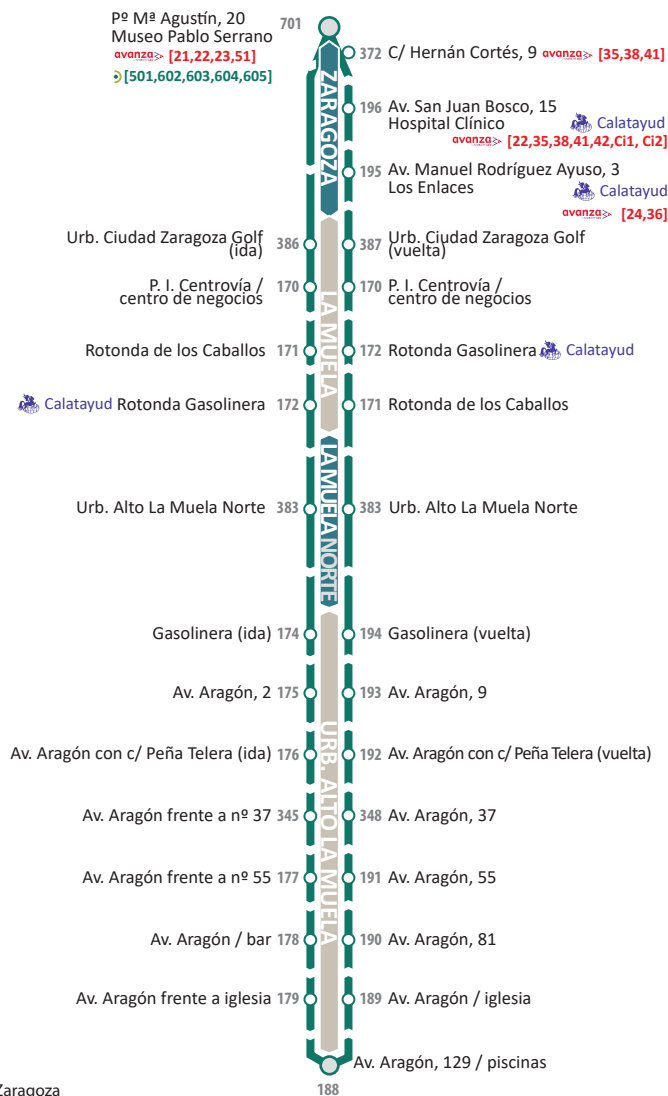

LÍNEA	La Muela			Zaragoza				
	Urb. Alto La Muela	Urb. Alto La Muela Norte	La Muela	P. I. Centrovía (Centro Negocios)	Urb. Ciudad Zaragoza Golf	Hospital Clínico	Terminal L510: Pº Mº Agustín	Estación Intermodal
LUNES A VIERNES LABORABLES								
510			7:00	7:05		7:25	7:45	
510	8:45	8:55	9:00	9:05	9:12	9:25	9:45	
Calatayud			10:00			10:25	10:35	
510	10:45	10:55	11:00	11:05		11:25	11:45	
Calatayud			11:30			11:55	12:05	
510	12:45	12:55	13:00	13:05	13:12	13:25	13:45	
Calatayud			15:45			16:10	16:20	
510	16:45	16:55	17:00	17:05		17:25	17:45	
Calatayud			19:15			19:40	19:50	
SÁBADOS, DOMINGOS Y FESTIVOS								
Calatayud			11:30			11:55	12:05	
Calatayud			14:20			14:45	14:55	
Calatayud			15:45			16:10	16:20	
Calatayud			19:15			19:40	19:50	

- i Expediciones con recorrido por P. I. Centrovía
- i Expedición con salida desde Pº Mº Agustín, 33 (frente al Museo Pablo Serrano)
- Línea de Calatayud: se recomienda confirmar los horarios con la empresa operadora Automóviles Zaragoza

PARADAS

TARIFAS

BILLETE SENCILLO

ZARAGOZA	
URB. CIUDAD ZARAGOZA GOLF / LA MUELA / P. I. CENTROVÍA	2,60
URB. ALTO LA MUELA NORTE	3,95
URB. ALTO DE LA MUELA	1,35

BONOS MULTIVIAJE: 50V/60D - 80V/60D

ZARAGOZA	
LA MUELA / P. I. CENTROVÍA/	91,80 €
URBANIZACIONES	137,70 €