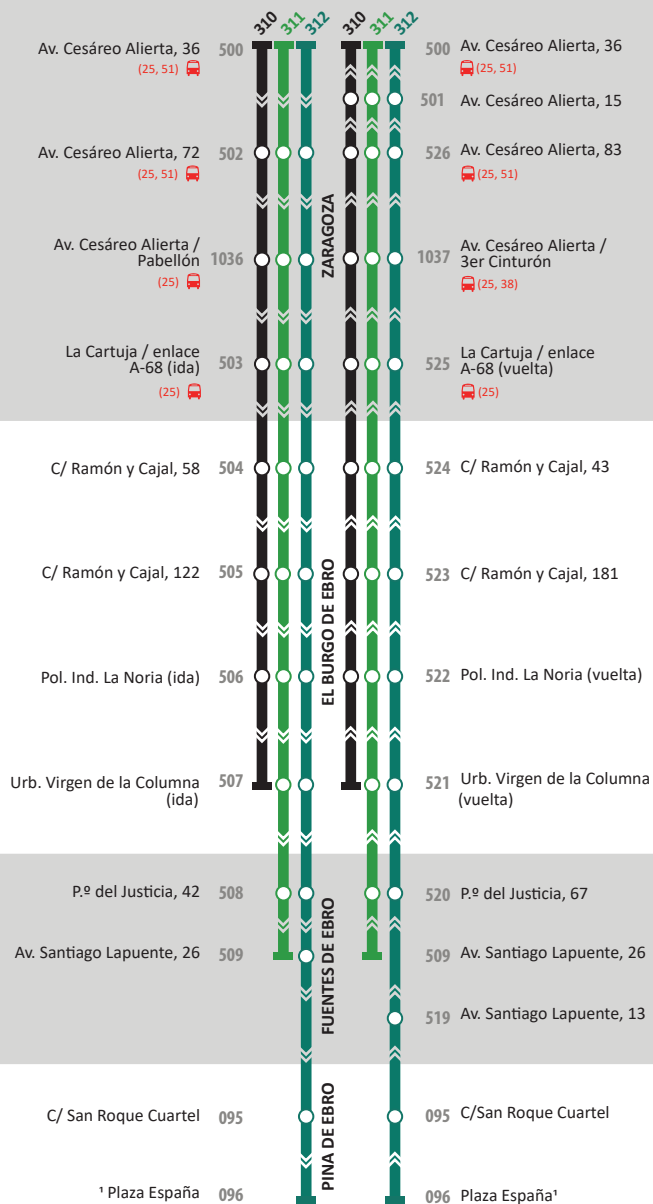

## RECORRIDO Y PARADAS DE LAS LÍNEAS 310, 311 Y 312

<sup>1</sup> Todos los martes, hasta las 13 horas, la parada de Plaza de España (096) se trasladará al Consultorio Médico (1080), por existir problemas de acceso a la misma.

## DE ZARAGOZA A PINA DE EBRO

## DE PINA DE EBRO A ZARAGOZA

## DOMINGOS Y FESTIVOS

LÍNEA	Pina de Ebro	Fuentes de Ebro	El Burgo de Ebro	Zaragoza C. Alierta
312	9:40	9:48	9:59	10:25
312	15:00	15:08	15:19	15:45
310			18:00	18:27
312	22:00	22:08	22:19	22:45