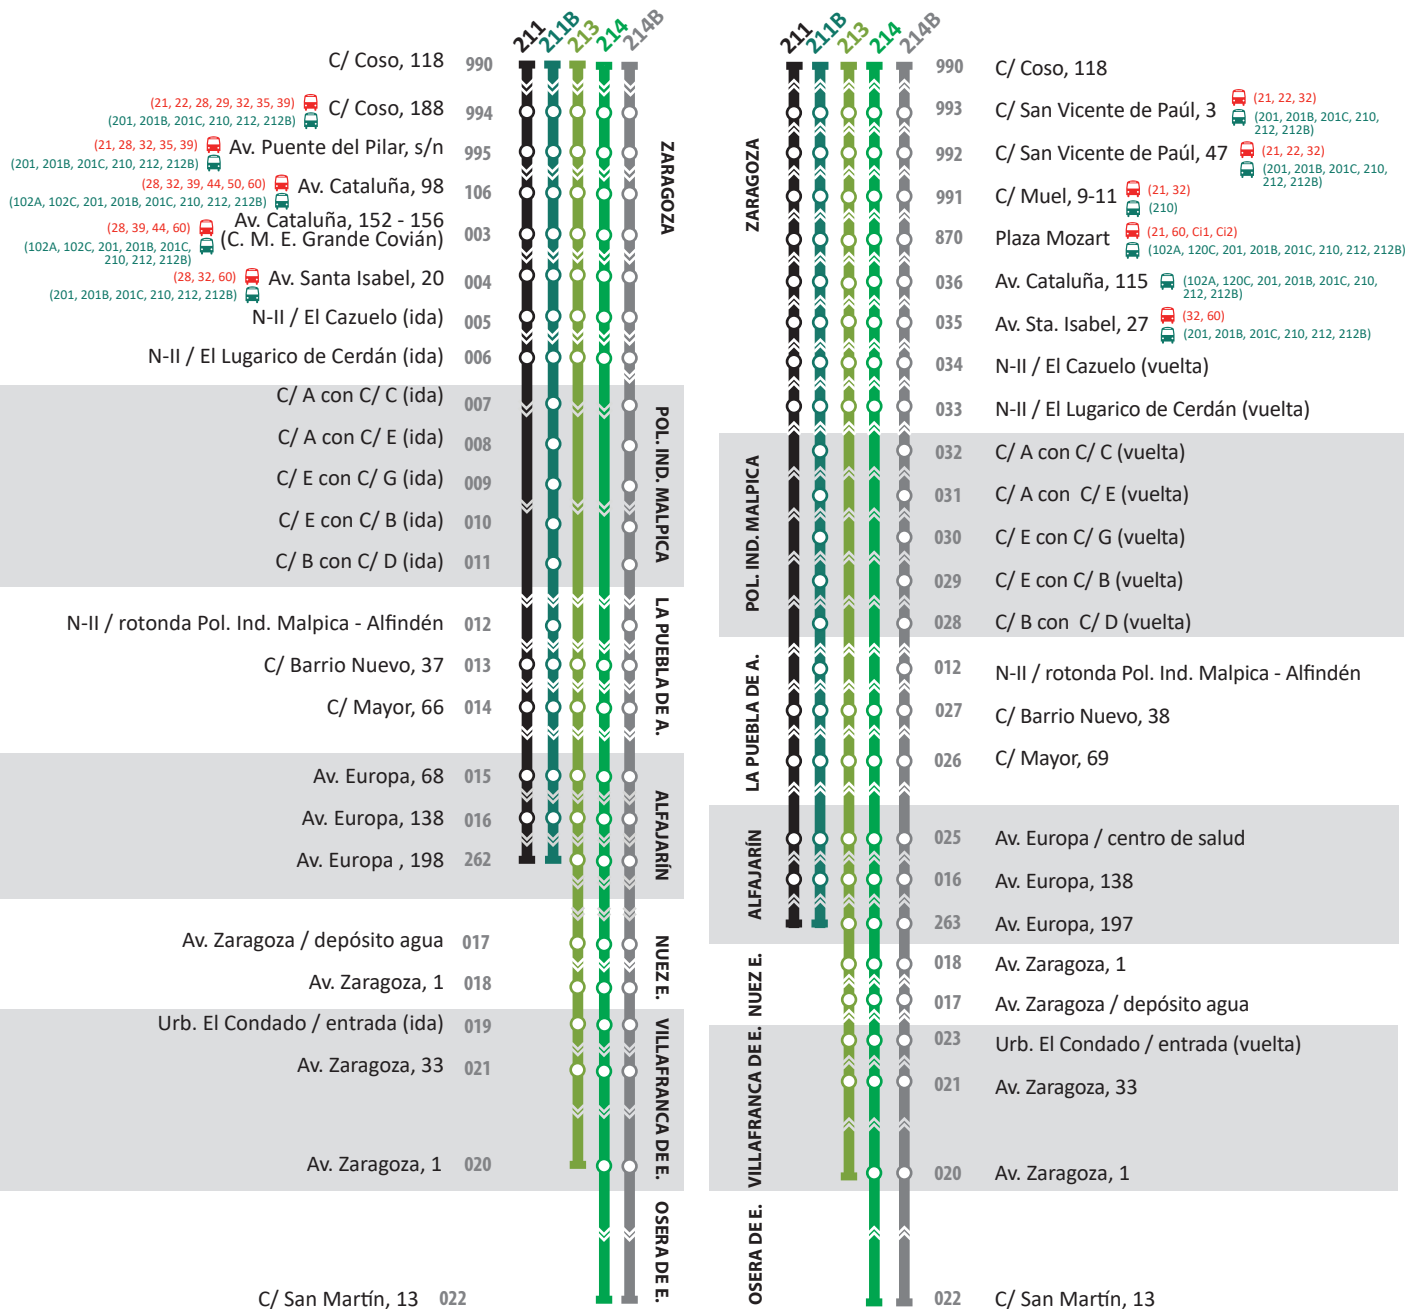

RECORRIDO Y PARADAS DE LAS LÍNEAS 211, 211B, 213, 214 Y 214B

LÍNEAS

211  
211B  
213  
214  
214B

Zaragoza

Pol. Ind. Malpica

La Puebla de Alfindén

Alfajarín

Nuez de Ebro

211 211B  
213  
214 214B

ZARAGOZA > LA PUEBLA DE ALFINDÉN > ALFAJARÍN > NUEZ DE EBRO > VILLAFRANCA DE EBRO > OSERA DE EBRO

→ LUNES A VIERNES LABORABLES - SENTIDO OSERA DE EBRO →

LÍNEA	Zaragoza Coso, 118	Pol. Ind. Malpica	La Puebla de Alfindén	Alfajarín	Nuez de Ebro	Villafranca de Ebro	Osera de Ebro
214B	5:50	6:10	6:20	6:25	6:30	6:35	6:45
211B	6:25	6:45	6:55	7:05			
214B	6:45	7:05	7:15	7:20	7:25	7:35	7:45
211B	7:15	7:40	7:50	7:55			
214	7:50		8:20	8:30	8:35	8:45	8:55
211	8:15		8:45	8:55			
211	8:45		9:10	9:20			
211	9:45		10:10	10:20			
213	10:30		10:55	11:05	11:10	11:20	
211	11:30		12:00	12:10			
213	12:30		12:55	13:05	13:10	13:20	
214	13:30		13:55	14:05	14:10	14:20	14:30
211	14:30		14:55	15:12			
211B	15:00	15:20	15:30	15:40			
214	15:30		15:55	16:05	16:10	16:20	16:30
211	16:15		16:40	16:50			
211B	17:00	17:20	17:30	17:40			
213	17:45		18:10	18:20	18:25	18:35	
214	18:30		18:55	19:05	19:10	19:20	19:30
211	19:30		19:55	20:00			
211	20:00		20:25	20:30			
213	20:45		21:10	21:20	21:25	21:30	
211B	21:30	21:50	22:00	22:10			
214	22:30		22:55	23:00	23:05	23:15	23:25
211	23:00		23:25	23:30			