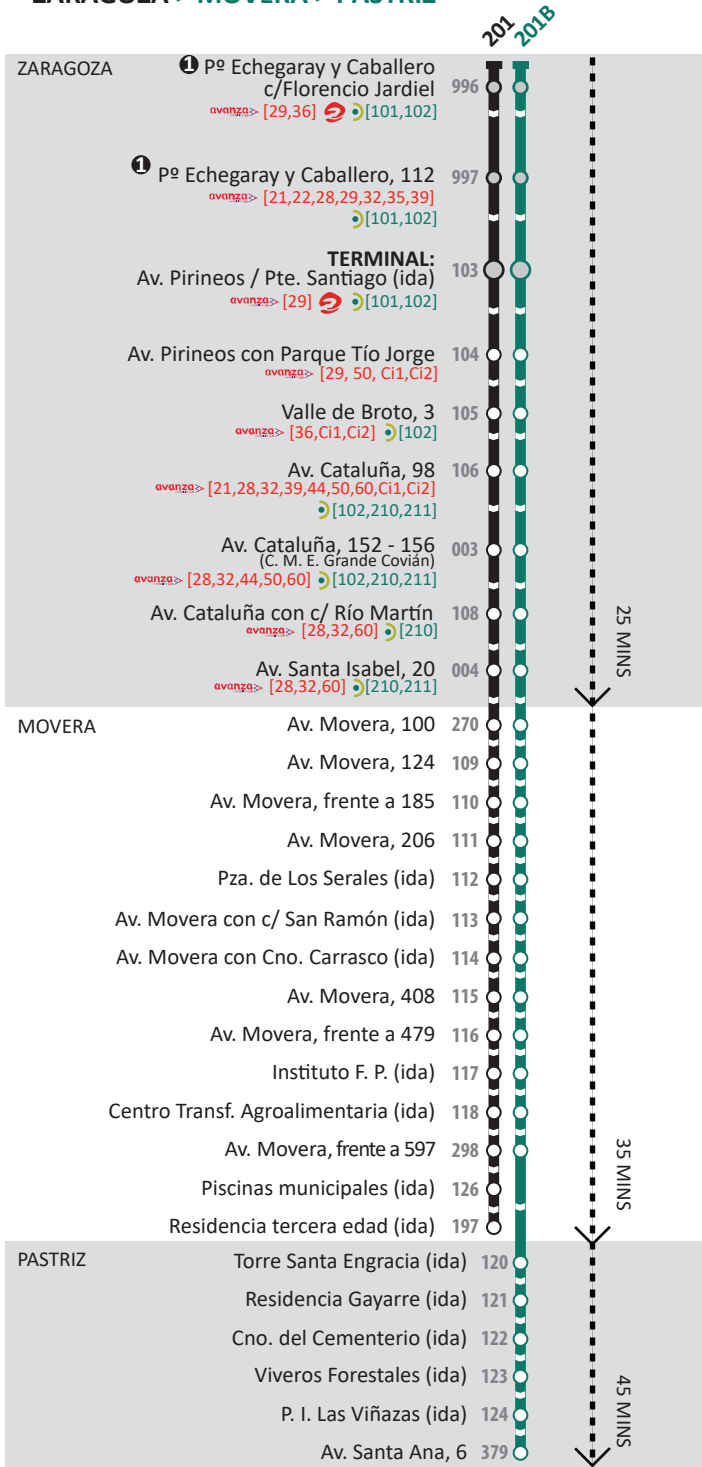

PARADAS Y RECORRIDOS
ZARAGOZA > MOVERA > PASTRIZ

PARADAS Y RECORRIDOS
PASTRIZ > MOVERA > ZARAGOZA

L NEA

**Zaragoza
Movera
Pastriz**

Contacta con nosotros:

876 50 79 45

De lunes a viernes laborables de 8:00 a 22:00
S bados, domingos y festivos de 8:00 a 20:00

DOMINGOS Y FESTIVOS

LÍNEA	ZARAGOZA	MOVERA	PASTRIZ	PASTRIZ	MOVERA	ZARAGOZA
201	7:30	7:50			8:00	8:30
201B	8:30	8:50	8:55	8:55	9:00	9:30
201	9:30	9:50			10:00	10:30
201B	10:30	10:50	10:55	10:55	11:00	11:30
201	11:30	11:50			12:00	12:30
201B	12:30	12:50	12:55	12:55	13:00	13:30
201	13:30	13:50			14:00	14:30
201B	14:30	14:50	14:55	14:55	15:00	15:30
201	15:30	15:50			16:00	16:30
201B	16:30	16:50	16:55	16:55	17:00	17:30
201	17:30	17:50			18:00	18:30
201B	18:30	18:50	18:55	18:55	19:00	19:30
201	19:30	19:50			20:00	20:30
201B	20:30	20:50	20:55	20:55	21:00	21:30
201	21:30	21:50			22:00	22:30
201B	22:30	22:50	22:55	22:55	23:00	23:30