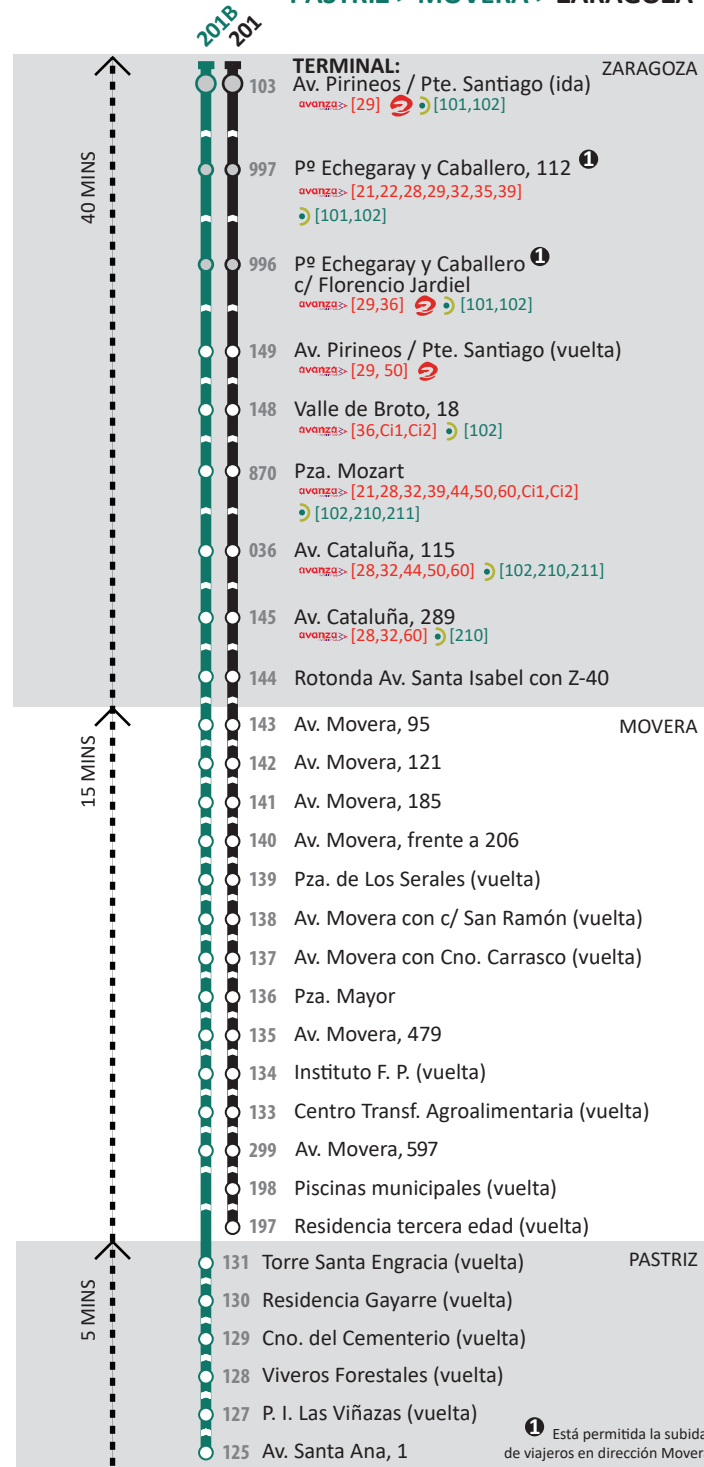

PARADAS Y RECORRIDOS
ZARAGOZA > MOVERA > PASTRIZ

PARADAS Y RECORRIDOS
PASTRIZ > MOVERA > ZARAGOZA

L NEA

**Zaragoza
Movera
Pastriz**

Contacta con nosotros:

876 50 79 45

De lunes a viernes laborables de 8:00 a 22:00
S bados, domingos y festivos de 8:00 a 20:00

DOMINGOS Y FESTIVOS

LÍNEA	ZARAGOZA	MOVERA	PASTRIZ	PASTRIZ	MOVERA	ZARAGOZA
201	7:30	7:50			8:00	8:30
201B	8:30	8:50	8:55	8:55	9:00	9:30
201	9:30	9:50			10:00	10:30
201B	10:30	10:50	10:55	10:55	11:00	11:30
201	11:30	11:50			12:00	12:30
201B	12:30	12:50	12:55	12:55	13:00	13:30
201	13:30	13:50			14:00	14:30
201B	14:30	14:50	14:55	14:55	15:00	15:30
201	15:30	15:50			16:00	16:30
201B	16:30	16:50	16:55	16:55	17:00	17:30
201	17:30	17:50			18:00	18:30
201B	18:30	18:50	18:55	18:55	19:00	19:30
201	19:30	19:50			20:00	20:30
201B	20:30	20:50	20:55	20:55	21:00	21:30
201	21:30	21:50			22:00	22:30
201B	22:30	22:50	22:55	22:55	23:00	23:30

* Realizan las paradas de Piscinas municipales y Residencia tercera edad

Los tiempos indicados para ZARAGOZA son los de salida desde la Terminal en Av. Pirineos / Pte. Santiago (ida) - Parada 103