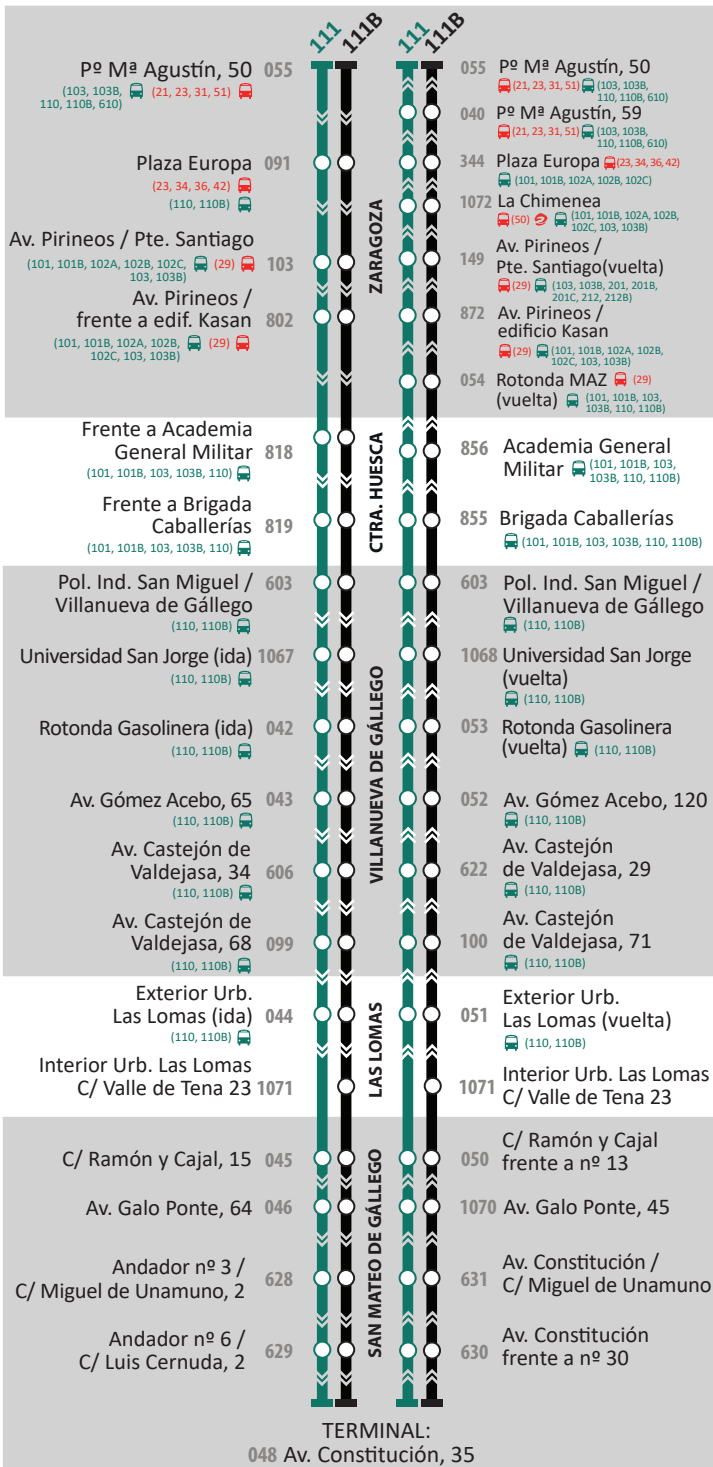

RECORRIDO Y PARADAS DE LAS LÍNEAS 111 Y 111B

LÍNEAS

111
111B

Zaragoza

Villanueva de Gállego

San Mateo de Gállego

Contacta con nosotros:

876 055 238

ZARAGOZA · VILLANUEVA DE GÁLLEGO · SAN MATEO DE GÁLLEGO

ZARAGOZA · VILLANUEVA DE GÁLLEGO · LAS LOMAS · SAN MATEO DE GÁLLEGO

DE ZARAGOZA A SAN MATEO DE GÁLLEGO

	Zaragoza Pº Mª Agustín, 50 (frente a Averly)	Villanueva de Gállego	San Mateo de Gállego Av. Constitución, 35
	LUNES A VIERNES LABORABLES		
111B	7:15	7:44	8:11
111	8:15	8:44	9:08
111	10:15	10:44	11:08
111B	12:15	12:44	13:11
111	14:15	14:44	15:08
111B	15:15	15:44	16:11
111B	17:15	17:44	18:11
111	19:15	19:44	20:08
111B	20:15	20:44	21:11
111	21:15	21:44	22:08

111	8:15	8:44	9:08
111B	10:15	10:44	11:11
111	13:15	13:44	14:08
111	17:15	17:44	18:08
111B	20:15	20:44	21:11
111	22:15	22:44	23:08

DE SAN MATEO DE GÁLLEGO A ZARAGOZA

	San Mateo de Gállego Av. Constitución, 35	Villanueva de Gállego	Zaragoza Pº Mª Agustín, 50 (frente a Averly)
	LUNES A VIERNES LABORABLES		
111	7:00	7:16	7:49
111B	8:15	8:34	9:06
111	9:15	9:31	10:04
111	11:15	11:31	12:04
111B	13:15	13:34	14:06
111	15:15	15:31	16:04
111B	16:15	16:34	17:06
111B	18:15	18:34	19:06
111	20:15	20:31	21:04
111B	21:15	21:34	22:06

(1) Bono de mínima tarifa:

Permite utilizar los 50 u 80 viajes respectivos para desplazarse, de manera indistinta, entre cualquiera de las localidades tarifificadas con el mínimo concesional.