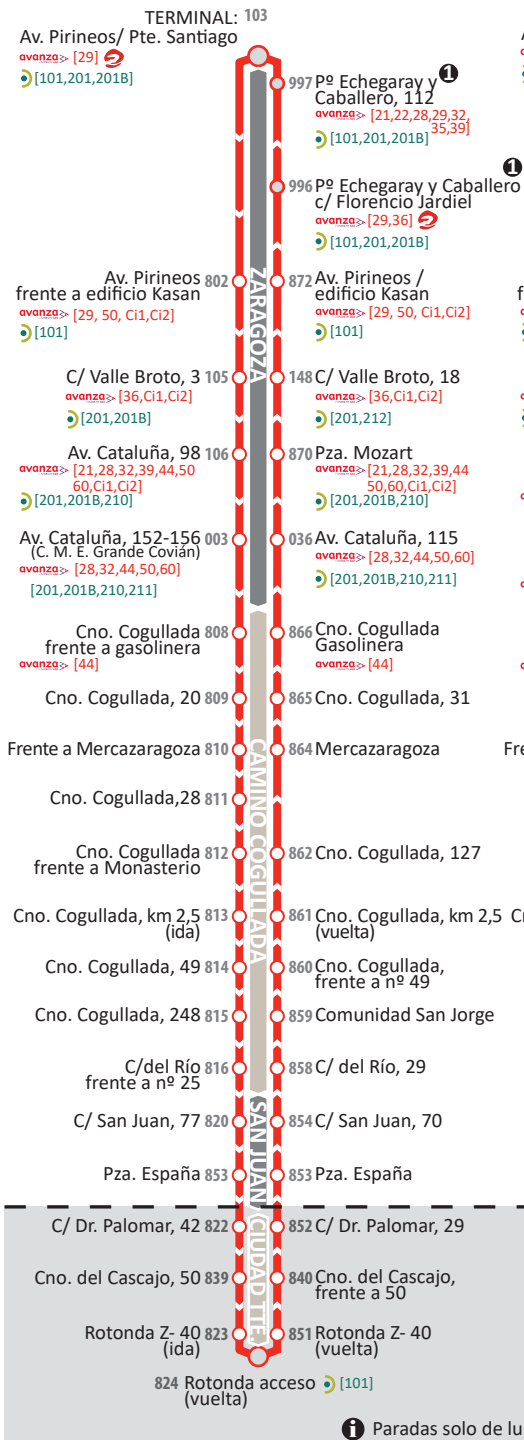

TRAYECTO POR AV. CATALUÑA

TRAYECTO POR AV. SAN JUAN DE LA PEÑA

TRAYECTO POR CTRA. DE HUESCA

Paradas solo de lunes a sábados laborables.

Parada de subida de viajeros

LÍNEA

102

Zaragoza

ZARAGOZA Av. Pirineos	San Juan de Mozarrifar (Ciudad Tte. / Pza. España)	TRAYECTO	San Juan de Mozarrifar (Ciudad Tte. / Pza. España)	ZARAGOZA Av. Pirineos
LUNES A VIERNES LABORABLES				
		S. Juan de la Peña	5:30	6:15
		Ctra. Huesca	6:00	6:45
5:45	6:30	Av. Cataluña	6:30	7:15
6:15	7:00	S. Juan de la Peña	7:00	7:45
6:45	7:30	Ctra. Huesca	7:30	8:15
7:15	8:00	Av. Cataluña	8:00	8:45
7:45	8:30	S. Juan de la Peña	8:30	9:15
8:15	9:00	Ctra. Huesca	9:00	9:45
8:45	9:30	Av. Cataluña	9:30	10:15
9:15	10:00	S. Juan de la Peña	10:00	10:45
9:45	10:30	Ctra. Huesca	10:30	11:15
10:15	11:00	Av. Cataluña	11:00	11:45
10:45	11:30	S. Juan de la Peña	11:30	12:15
11:15	12:00	Ctra. Huesca	12:00	12:45
11:45	12:30	Av. Cataluña	12:30	13:15
12:15	13:00	S. Juan de la Peña	13:00	13:45
12:45	13:30	Ctra. Huesca	13:30	14:15
13:15	14:00	Av. Cataluña	14:00	14:45
13:45	14:30	S. Juan de la Peña	14:30	15:15
14:15	15:00	Ctra. Huesca	15:00	15:45
14:45	15:30	Av. Cataluña	15:30	16:15
15:15	16:00	S. Juan de la Peña	16:00	16:45
15:45	16:30	Ctra. Huesca	16:30	17:15
16:15	17:00	Av. Cataluña	17:00	17:45
16:45	17:30	S. Juan de la Peña	17:30	18:15
17:15	18:00	Ctra. Huesca	18:00	18:45
17:45	18:30	Av. Cataluña	18:30	19:15
18:15	19:00	S. Juan de la Peña	19:00	19:45
18:45	19:30	Ctra. Huesca	19:30	20:15
19:15	20:00	Av. Cataluña	20:00	20:45
19:45	20:30	S. Juan de la Peña	20:30	21:15
20:15	21:00	Ctra. Huesca	21:00	21:45
20:45	21:30	Av. Cataluña	21:30	22:15
21:15	22:00	S. Juan de la Peña	22:00	22:45
21:45	22:30	Ctra. Huesca	22:30	23:15
22:15	23:00	Av. Cataluña	23:00	23:45
22:45	23:30	S. Juan de la Peña	23:30	0:15
23:15	0:00	Ctra. Huesca	0:00	0:30
23:45	0:30	Av. Cataluña		
0:15	1:00	S. Juan de la Peña		