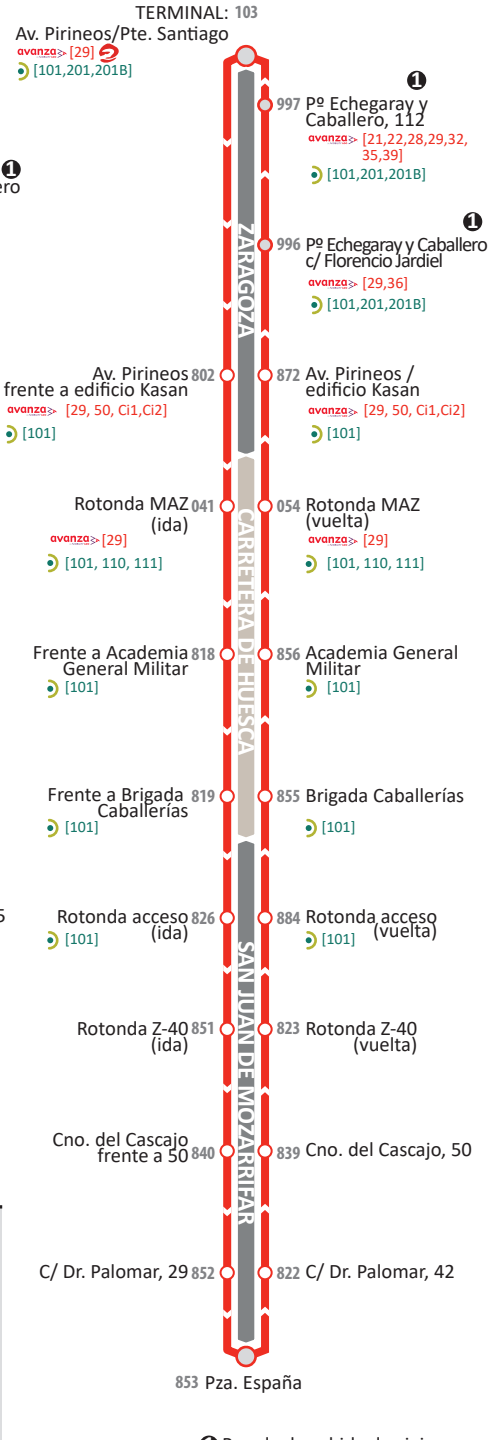

TRAYECTO POR AV. CATALUÑA

TRAYECTO POR AV. SAN JUAN DE LA PEÑA

TRAYECTO POR CTRA. DE HUESCA

Paradas solo de lunes a sábados laborables.

Parada de subida de viajeros

LÍNEA

102

Zaragoza

ZARAGOZA Av. Pirineos	San Juan de Mozarrifar (Ciudad Tte. / Pza. España)	TRAYECTO	San Juan de Mozarrifar (Ciudad Tte. / Pza. España)	ZARAGOZA Av. Pirineos
LUNES A VIERNES LABORABLES				
		S. Juan de la Peña	5:30	6:15
		Ctra. Huesca	6:00	6:45
5:45	6:30	Av. Cataluña	6:30	7:15
6:15	7:00	S. Juan de la Peña	7:00	7:45
6:45	7:30	Ctra. Huesca	7:30	8:15
7:15	8:00	Av. Cataluña	8:00	8:45
7:45	8:30	S. Juan de la Peña	8:30	9:15
8:15	9:00	Ctra. Huesca	9:00	9:45
8:45	9:30	Av. Cataluña	9:30	10:15
9:15	10:00	S. Juan de la Peña	10:00	10:45
9:45	10:30	Ctra. Huesca	10:30	11:15
10:15	11:00	Av. Cataluña	11:00	11:45
10:45	11:30	S. Juan de la Peña	11:30	12:15
11:15	12:00	Ctra. Huesca	12:00	12:45
11:45	12:30	Av. Cataluña	12:30	13:15
12:15	13:00	S. Juan de la Peña	13:00	13:45
12:45	13:30	Ctra. Huesca	13:30	14:15
13:15	14:00	Av. Cataluña	14:00	14:45
13:45	14:30	S. Juan de la Peña	14:30	15:15
14:15	15:00	Ctra. Huesca	15:00	15:45
14:45	15:30	Av. Cataluña	15:30	16:15
15:15	16:00	S. Juan de la Peña	16:00	16:45
15:45	16:30	Ctra. Huesca	16:30	17:15
16:15	17:00	Av. Cataluña	17:00	17:45
16:45	17:30	S. Juan de la Peña	17:30	18:15
17:15	18:00	Ctra. Huesca	18:00	18:45
17:45	18:30	Av. Cataluña	18:30	19:15
18:15	19:00	S. Juan de la Peña	19:00	19:45
18:45	19:30	Ctra. Huesca	19:30	20:15
19:15	20:00	Av. Cataluña	20:00	20:45
19:45	20:30	S. Juan de la Peña	20:30	21:15
20:15	21:00	Ctra. Huesca	21:00	21:45
20:45	21:30	Av. Cataluña	21:30	22:15
21:15	22:00	S. Juan de la Peña	22:00	22:45
21:45	22:30	Ctra. Huesca	22:30	23:15
22:15	23:00	Av. Cataluña	23:00	23:45
22:45	23:30	S. Juan de la Peña	23:30	0:15
23:15	0:00	Ctra. Huesca	0:00	0:30
23:45	0:30	Av. Cataluña		
0:15	1:00	S. Juan de la Peña		