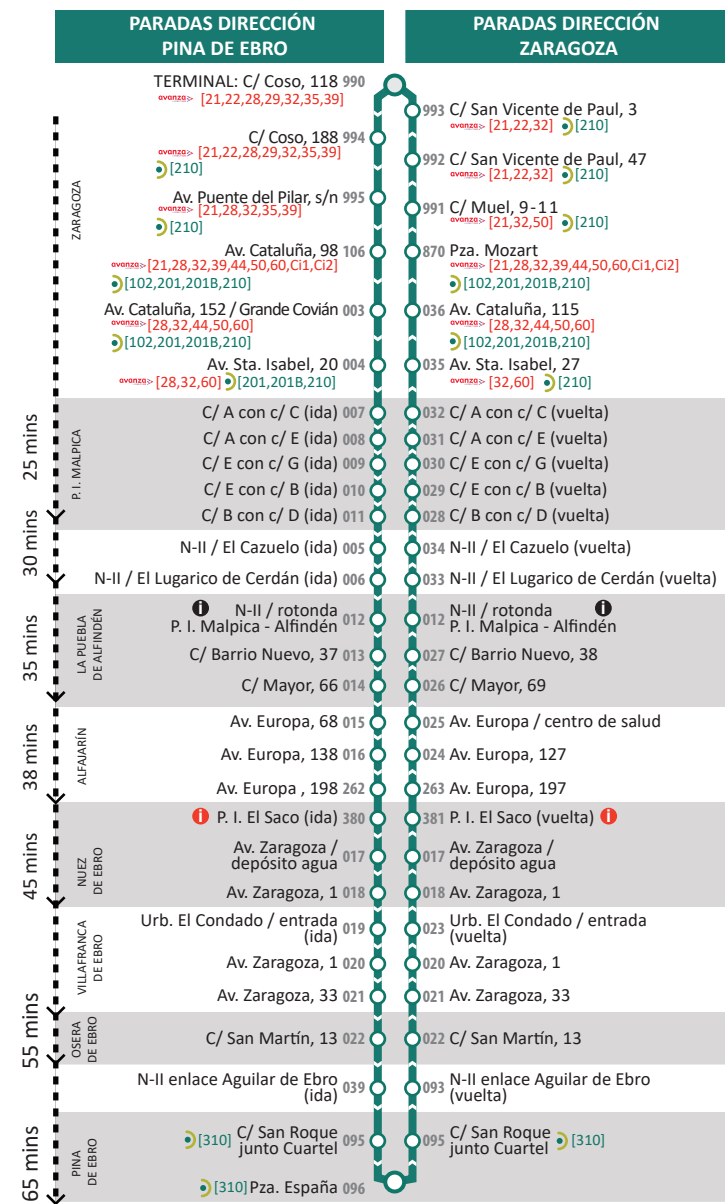

### LUNES A VIERNES LABORABLES - SENTIDO PINA DE EBRO

LÍNEA	Zaragoza Coso, 118	Zaragoza Pza. Mozart	P. I. Malpica	La Puebla de Alfindén	Alfajarín	Nuez de Ebro	Villafranca de Ebro	Osera de Ebro	Pina de Ebro
211	6:00	6:05	6:20	6:25	6:30	6:33	6:38	6:45	
211	6:25	6:30	6:45	6:50					
211	7:25	7:30	7:50	7:58	8:05				
211	8:20	8:25	8:50	8:55	9:00				
211	10:20	10:25		10:50	10:55				
211	11:40	11:45		12:05					
211	12:40	12:45		13:05	13:10	13:13	13:20		
211	13:40	13:45		14:10	14:15	14:18	14:25	14:35	14:45
211	15:20	15:25	15:50	15:55	16:00	16:05	16:10	16:18	
211	16:20	16:25		16:50					
211	17:20	17:25		17:50	17:55	17:58	18:05		
211	19:00	19:05		19:30	19:35				
211	20:30	20:35		21:00	21:05	21:08	21:15		
211	21:30	21:35		21:55	21:58	22:01	22:05	22:15	
211	22:30	22:35		22:55	23:00				

### SÁBADOS LABORABLES - SENTIDO PINA DE EBRO

LÍNEA	Zaragoza Coso, 118	Zaragoza Pza. Mozart	P. I. Malpica	La Puebla de Alfindén	Alfajarín	Nuez de Ebro	Villafranca de Ebro	Osera de Ebro	Pina de Ebro
211	7:30	7:35	7:50	8:00	8:05				
211	9:00	9:05	9:25	9:30	9:35	9:40	9:45	9:55	
211	12:15	12:20		12:45	12:50				
211	14:00	14:05		14:30	14:35	14:40	14:45	14:55	
211	15:45	15:50		16:15	16:20				
211	17:00	17:05		17:30	17:35				
211	20:30	20:35		21:00	21:05	21:10	21:15	21:25	
211	22:30	22:35		22:55	22:58	23:01	23:05	23:15	

### DOMINGOS Y FESTIVOS - SENTIDO PINA DE EBRO

LÍNEA	Zaragoza Coso, 118	Zaragoza Pza. Mozart	P. I. Malpica	La Puebla de Alfindén	Alfajarín	Nuez de Ebro	Villafranca de Ebro	Osera de Ebro	Pina de Ebro
211	8:15	8:20		8:45	8:50				
211	9:30	9:35		10:00	10:04	10:07	10:15	10:25	
211	13:00	13:05		13:30	13:34	13:37	13:45	13:55	
211	15:30	15:35		16:00	16:04	16:07	16:15	16:25	
211	19:00	19:05		19:30	19:35				
211	21:30	21:35		22:00	22:04	22:07	22:15	22:25	