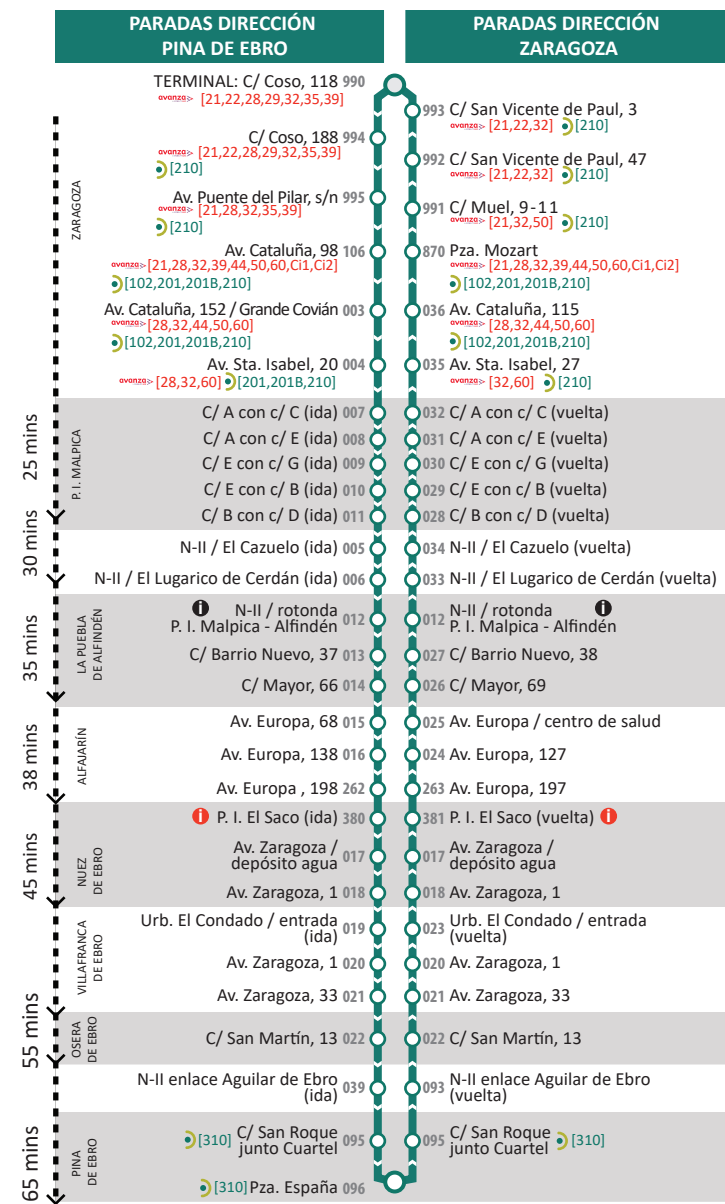

Únicas expediciones con parada en 012-N-II/rotonda P. I. Malpica-Alfindén Expediciones con parada en 380-P. I. El Saco (ida)

LÍNEA	Zaragoza E. INTERMODAL	Zaragoza Pza. Europa	La Puebla de Alfindén	Alfajarín	Nuez de Ebro Centro	Villafranca de Ebro enlace	Osera de Ebro	Pina de Ebro enlace
AGREDA LÉRIDA	15:15	15:25	15:50	15:54	-	16:04	16:10	15:16

SÁBADOS LABORABLES - SENTIDO PINA DE EBRO

LÍNEA	Zaragoza Coso, 118	Zaragoza Pza. Mozart	P. I. Malpica	La Puebla de Alfindén	Alfajarín	Nuez de Ebro	Villafranca de Ebro	Osera de Ebro	Pina de Ebro
211	7:30	7:35	7:50	8:00	8:05				
211	9:00	9:05	9:25	9:30	9:35	9:40	9:45	9:55	
211	12:15	12:20		12:45	12:50				
211	14:00	14:05		14:30	14:35	14:40	14:45	14:55	
211	15:45	15:50		16:15	16:20				
211	17:00	17:05		17:30	17:35				
211	20:30	20:35		21:00	21:05	21:10	21:15	21:25	
211	22:30	22:35		22:55	22:58	23:01	23:05	23:15	

DOMINGOS Y FESTIVOS - SENTIDO PINA DE EBRO

LÍNEA	Zaragoza Coso, 118	Zaragoza Pza. Mozart	P. I. Malpica	La Puebla de Alfindén	Alfajarín	Nuez de Ebro	Villafranca de Ebro	Osera de Ebro	Pina de Ebro
211	8:15	8:20		8:45	8:50				
211	9:30	9:35		10:00	10:04	10:07	10:15	10:25	
211	13:00	13:05		13:30	13:34	13:37	13:45	13:55	
211	15:30	15:35		16:00	16:04	16:07	16:15	16:25	
211	19:00	19:05		19:30	19:35				
211	21:30	21:35		22:00	22:04	22:07	22:15	22:25	

TARIFAS BILLETE SENCILLO (Precio en Euros)

ZARAGOZA							
P. MALPICA	1,35	P. MALPICA					
LA PUEBLA DE ALFINDÉN	1,35	1,35	LA PUEBLA DE ALFINDÉN				
ALFAJARÍN	1,60	1,35	1,35	ALFAJARÍN			
NUEZ DE EBRO	1,80	1,35	1,35	1,35	NUEZ DE EBRO		
VILLAFRANCA DE EBRO	2,10	1,35	1,35	1,35	1,35	VILLAFRANCA DE EBRO	
OSERA DE EBRO	2,70	1,80	1,45	1,35	1,35	1,35	OSERA DE EBRO
PINA DE EBRO	3,75	2,92	2,58	2,17	2,00	1,67	1,35