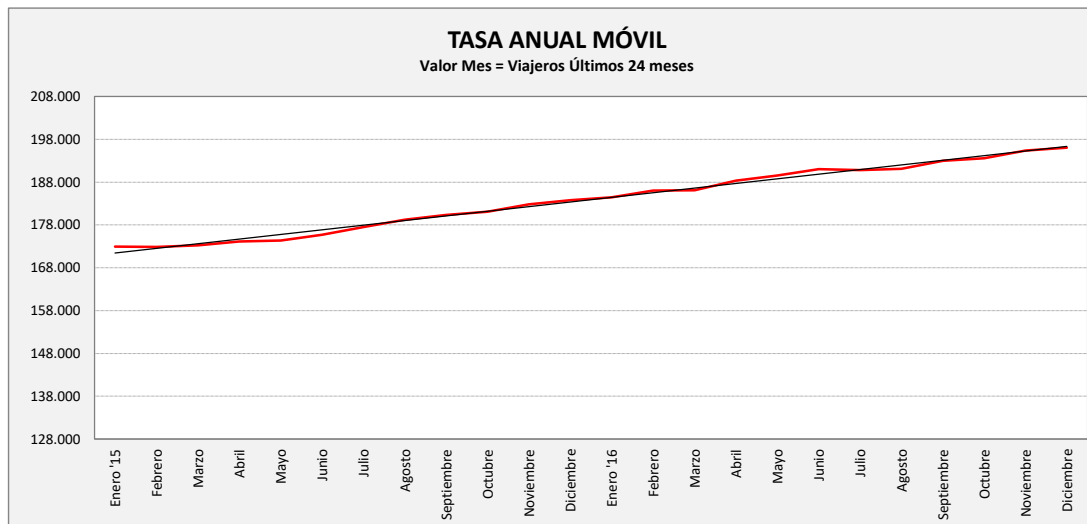

BOTORRITA - MARÍA DE HUERVA - CADRETE - ZARAGOZA

Cra. Valencia	La V Lab			S Lab			D y F			Mes			Acumulado		
	2015	2016	Variac.	2015	2016	Variac.	2015	2016	Variac.	2015	2016	Variac.	2015	2016	Variac.
ENERO	567,6	629,2	10,8%	249,8	254,4	1,8%	132,1	128,0	-3,1%	12.959	13.621	5,1%	12.959	13.621	5,1%
FEBRERO	607,5	638,5	5,1%	290,8	302,3	4,0%	118,8	144,3	21,5%	13.787	15.353	11,4%	26.746	28.974	8,3%
MARZO	629,8	648,0	2,9%	277,5	269,7	-2,8%	145,7	127,7	-12,3%	15.210	15.312	0,7%	41.956	44.286	5,6%
ABRIL	650,6	699,7	7,5%	293,8	339,5	15,6%	160,7	167,2	4,0%	14.662	16.897	15,2%	56.618	61.183	8,1%
MAYO	654,1	714,4	9,2%	322,6	285,5	-11,5%	185,2	145,5	-21,4%	15.805	17.018	7,7%	72.423	78.201	8,0%
JUNIO	654,1	723,6	10,6%	318,0	288,0	-9,4%	171,0	187,8	9,8%	16.346	17.831	9,1%	88.769	96.032	8,2%
JULIO	629,0	659,5	4,8%	299,0	295,8	-1,1%	162,5	153,8	-5,4%	16.314	16.108	-1,3%	105.083	112.140	6,7%
AGOSTO	534,2	523,7	-2,0%	258,8	289,8	12,0%	176,2	180,0	2,2%	13.310	13.579	2,0%	118.393	125.719	6,2%
SEPTIEMBRE	671,9	749,1	11,5%	345,3	371,5	7,6%	172,8	194,0	12,3%	16.854	18.743	11,2%	135.247	144.462	6,8%
OCTUBRE	700,3	749,1	7,0%	329,0	369,2	12,2%	196,4	185,5	-5,5%	17.334	17.941	3,5%	152.581	162.403	6,4%
NOVIEMBRE	703,4	760,2	8,1%	279,8	292,0	4,4%	154,3	154,0	-0,2%	16.113	17.903	11,1%	168.694	180.306	6,9%
DICIEMBRE	641,3	699,5	9,1%	298,8	292,6	-2,1%	155,0	140,6	-9,3%	15.105	15.738	4,2%	183.799	196.044	6,7%
ACUMULADO	637,3	682,9	7,2%	297,1	304,8	2,6%	160,4	155,6	-3,0%	15.316,6	16.337,0	6,7%			

SEMANA	2015	2016	Variac.
ENERO	3.102,8	3.406,0	9,8%
FEBRERO	3.314,7	3.517,5	6,1%
MARZO	3.441,8	3.510,4	2,0%
ABRIL	3.575,5	3.874,2	8,4%
MAYO	3.650,7	3.864,5	5,9%
JUNIO	3.628,5	3.964,1	9,2%
JULIO	3.480,4	3.623,5	4,1%
AGOSTO	3.008,5	3.004,0	-0,2%
SEPTIEMBRE	3.741,8	4.174,9	11,6%
OCTUBRE	3.890,6	4.161,7	7,0%
NOVIEMBRE	3.804,0	4.099,7	7,8%
DICIEMBRE	3.528,6	3.794,2	7,5%
AÑO	3.515,3	3.745,9	6,56%