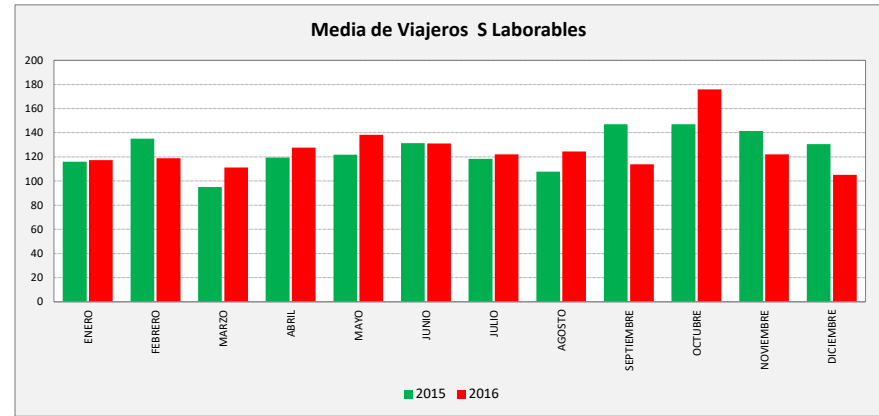

PINA DE EBRO - FUENTES DE EBRO - EL BURGO DE EBRO - ZARAGOZA