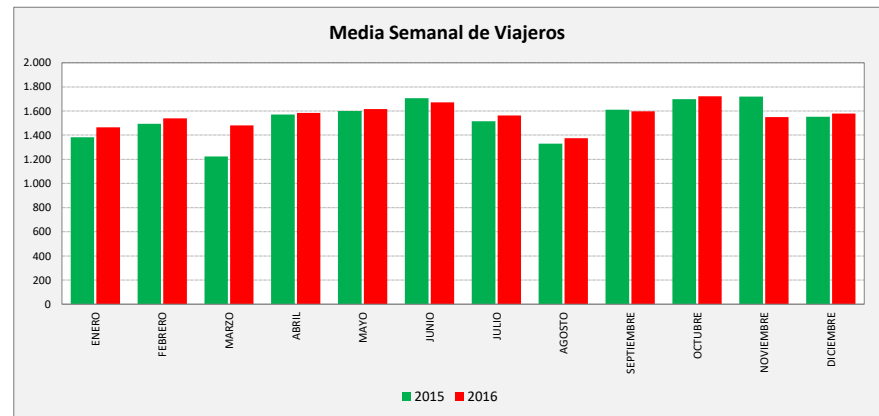

PINA DE EBRO - FUENTES DE EBRO - EL BURGO DE EBRO - ZARAGOZA