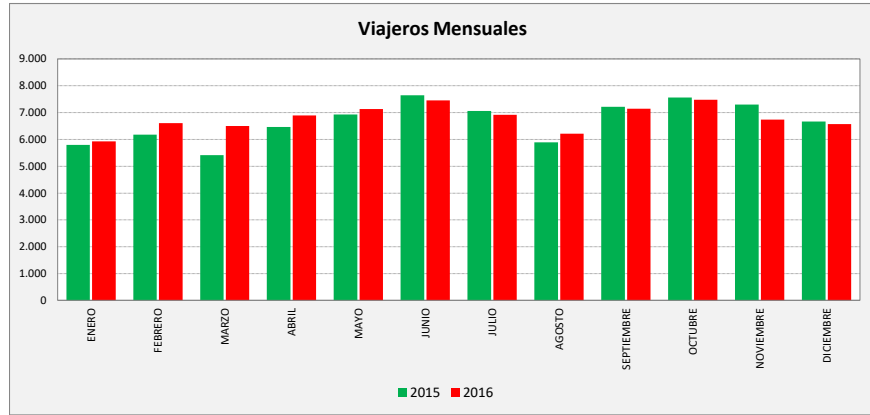

PINA DE EBRO - FUENTES DE EBRO - EL BURGO DE EBRO - ZARAGOZA