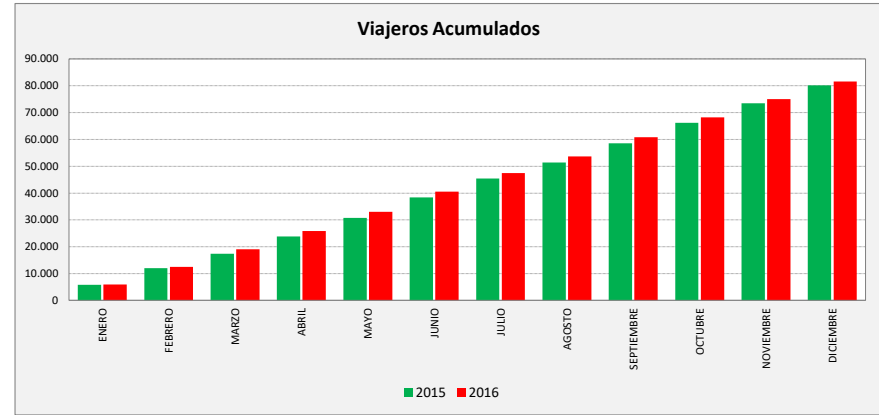

PINA DE EBRO - FUENTES DE EBRO - EL BURGO DE EBRO - ZARAGOZA