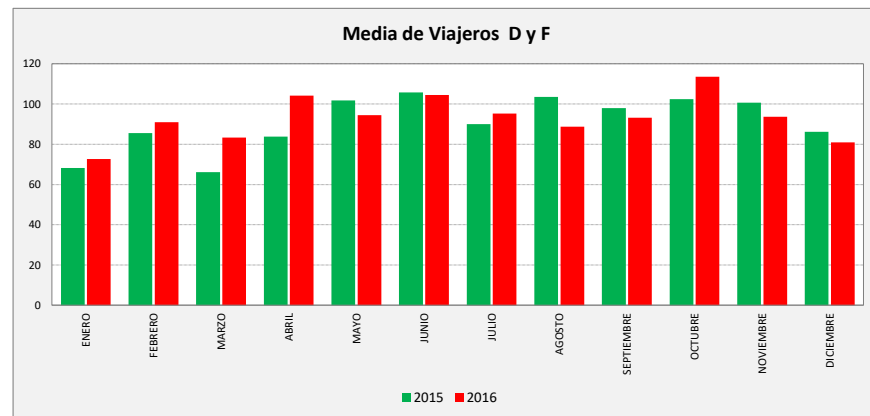

PINA DE EBRO - FUENTES DE EBRO - EL BURGO DE EBRO - ZARAGOZA