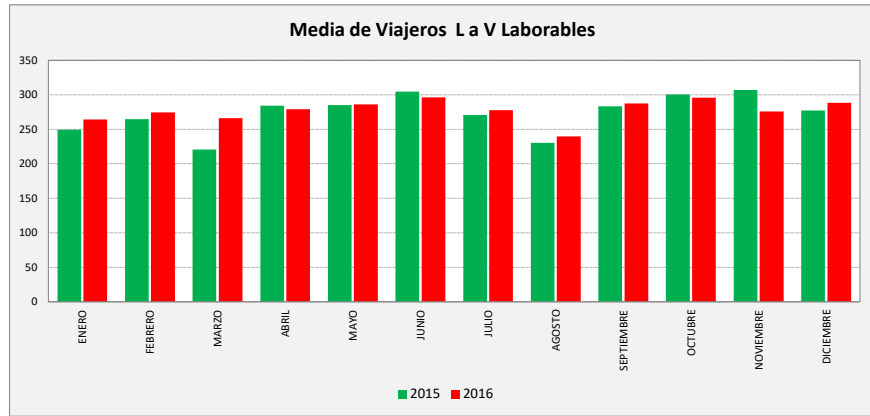

PINA DE EBRO - FUENTES DE EBRO - EL BURGO DE EBRO - ZARAGOZA