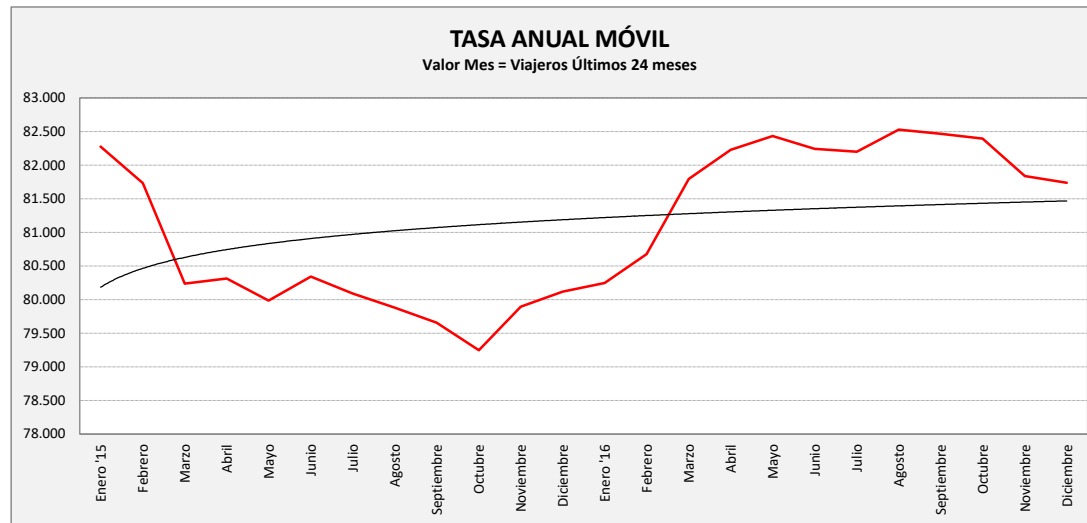

PINA DE EBRO - FUENTES DE EBRO - EL BURGO DE EBRO - ZARAGOZA

CRA. CASTELLÓN	L a V Lab			S Lab			D y F			Mes			Acumulado		
	2015	2016	Variac.	2015	2016	Variac.	2015	2016	Variac.	2015	2016	Variac.	2015	2016	Variac.
ENERO	249,2	264,2	6,0%	116,0	117,2	1,0%	68,3	72,6	6,4%	5.793	5.923	2,2%	5.793	5.923	2,2%
FEBRERO	264,7	274,5	3,7%	135,0	119,0	-11,9%	85,5	91,0	6,4%	6.176	6.605	6,9%	11.969	12.528	4,7%
MARZO	220,8	266,0	20,5%	95,0	111,3	17,2%	66,2	83,3	25,9%	5.413	6.532	20,7%	17.382	19.060	9,7%
ABRIL	284,1	278,9	-1,8%	119,5	127,8	6,9%	83,9	104,2	24,3%	6.463	6.897	6,7%	23.845	25.957	8,9%
MAYO	285,3	286,1	0,3%	121,8	138,3	13,5%	101,8	94,5	-7,2%	6.926	7.129	2,9%	30.771	33.086	7,5%
JUNIO	304,6	296,3	-2,7%	131,3	131,0	-0,2%	105,8	104,5	-1,2%	7.649	7.460	-2,5%	38.420	40.546	5,5%
JULIO	270,9	277,8	2,5%	118,3	122,0	3,2%	90,0	95,2	5,8%	7.064	7.022	-0,6%	45.484	47.568	4,6%
AGOSTO	230,4	239,6	4,0%	107,8	124,5	15,5%	103,5	88,8	-14,2%	5.891	6.221	5,6%	51.375	53.789	4,7%
SEPTIEMBRE	283,3	287,3	1,4%	147,0	113,8	-22,6%	98,0	93,3	-4,8%	7.212	7.148	-0,9%	58.587	60.937	4,0%
OCTUBRE	300,5	295,7	-1,6%	147,0	175,8	19,6%	102,4	113,5	10,8%	7.558	7.487	-0,9%	66.145	68.424	3,4%
NOVIEMBRE	306,7	275,6	-10,1%	141,5	122,0	-13,8%	100,7	93,6	-7,0%	7.304	6.744	-7,7%	73.449	75.168	2,3%
DICIEMBRE	277,2	288,3	4,0%	130,5	105,0	-19,5%	86,1	81,0	-6,0%	6.669	6.570	-1,5%	80.118	81.738	2,0%
ACUMULADO	273,2	277,5	1,6%	126,0	126,3	0,2%	89,8	91,6	1,9%	6.676,5	6.811,5	2,0%			

SEMANA	2015	2016	Variac.
ENERO	1.381,4	1.464,3	6,0%
FEBRERO	1.495,1	1.538,3	2,9%
MARZO	1.223,3	1.480,7	21,0%
ABRIL	1.570,0	1.584,1	0,9%
MAYO	1.600,6	1.616,8	1,0%
JUNIO	1.706,2	1.670,6	-2,1%
JULIO	1.513,9	1.562,0	3,2%
AGOSTO	1.328,7	1.374,7	3,5%
SEPTIEMBRE	1.610,7	1.596,7	-0,9%
OCTUBRE	1.698,1	1.723,0	1,5%
NOVIEMBRE	1.719,8	1.549,7	-9,9%
DICIEMBRE	1.550,8	1.577,7	1,7%
AÑO	1.532,3	1.560,2	1,82%